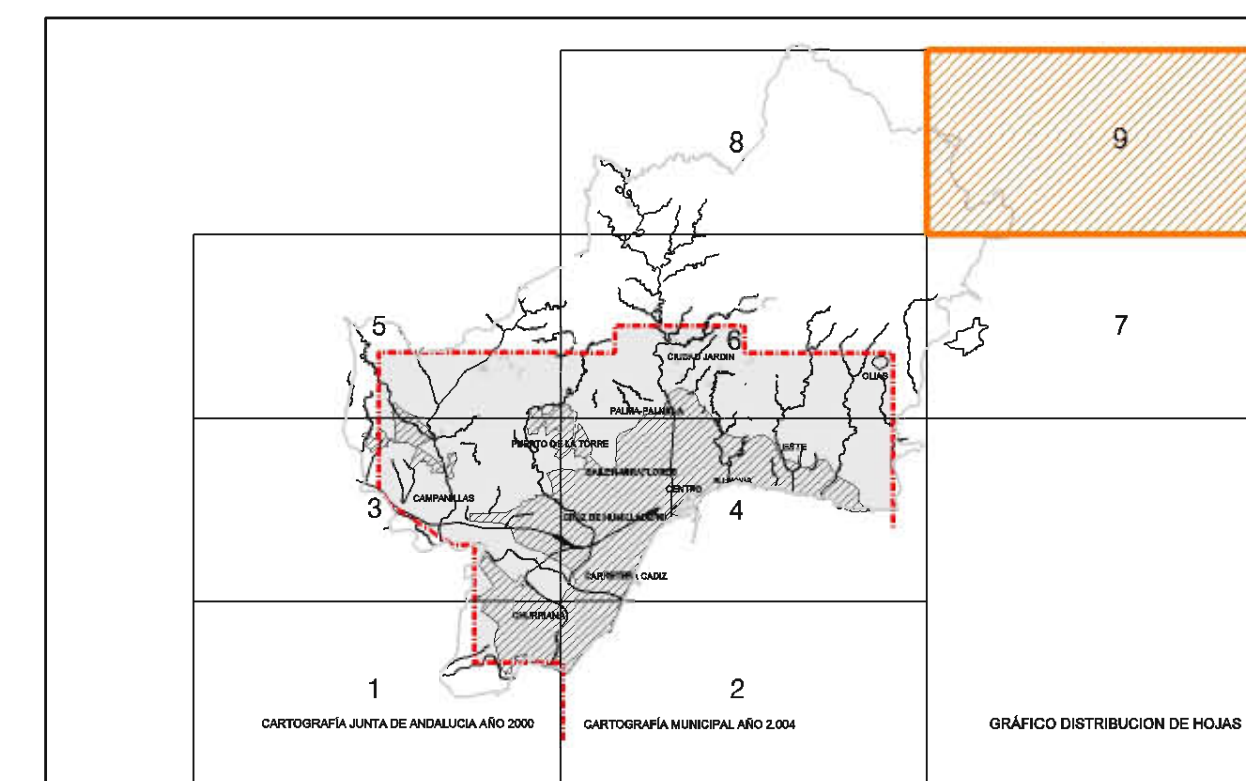

LEYENDA

ENVOLVENTE SERVIDUMBRES DE OPERACION DE AERONAVES	
ENVOLVENTE SERVIDUMBRES DE AERODROMO	
SERVIDUMBRE CORRESPONDIENTE A LAS MANIOBRAS VOR	
SERVIDUMBRE CORRESPONDIENTE A LAS MANIOBRAS NDB	
SERVIDUMBRE CORRESPONDIENTE A LAS MANIOBRAS ILS	

Ayuntamiento de Málaga

Documento Aprobación Provisional

PLAN GENERAL DE ORDENACIÓN URBANÍSTICA

Planos de Información

PLANO	FECHA	1.5
Afecciones y Protecciones	JUNIO 2010	
1.5.6.2 Servidumbres Aeronáuticas Término Municipal	ESCALA	HOJA
	1 / 20.000	9/9